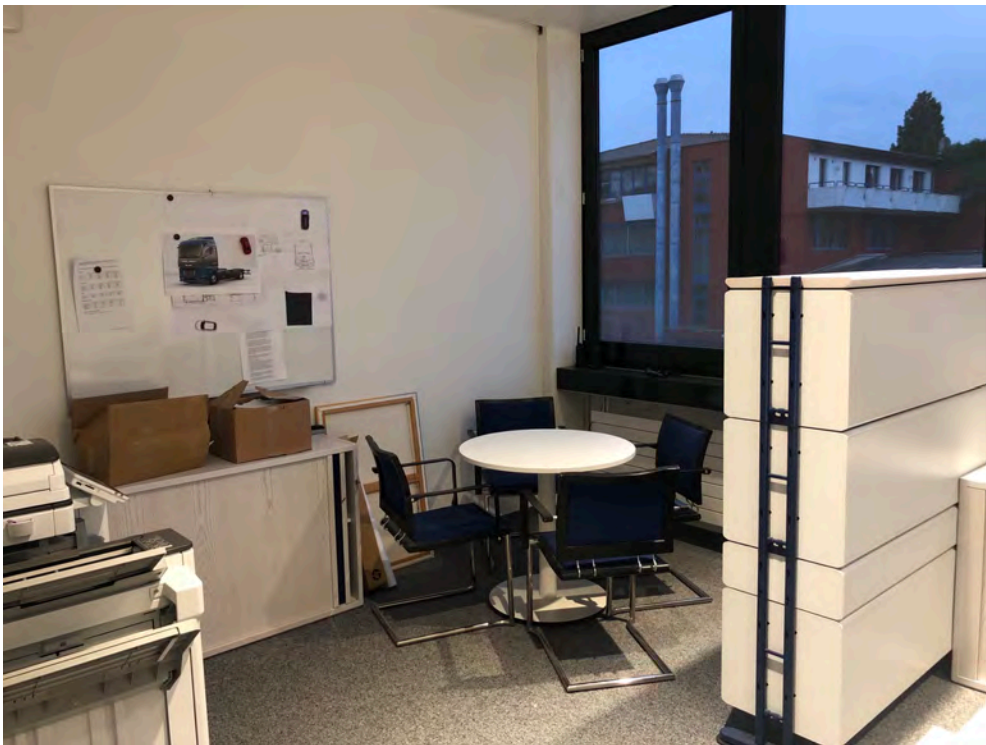

Grosser Schulungsraum mit bis zu 16 Teilnehmern möglich. 8 grosse Tische, 2 Prisma Tische 18 Stühle ,diverse Schränke alles in sehr gutem Zustand. Digitale Wandtafel mit Wandtafelfunktion .Direkt auf die Wand schreiben und versenden / drucken / speichern usw..

Pausenecke ,sehr gepflegt

Büroeinrichtung komplett mit Regalen Besprechungstisch mit 4 Stühlen

Schränke als Korpus für den Eingang.

Büro Einrichtung mit Tisch usw..

Trainingswand Bremsanlage für den LKW Theorie Unterricht (mit Mobiler Station möglich)